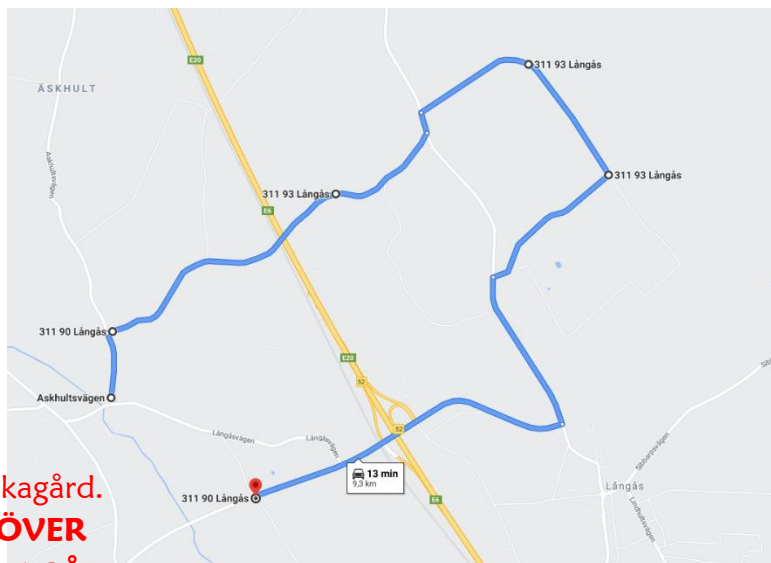

#### Tur 2:

08,02 BHPL. Galtåsvägen

08,04 Bhpl. Glommen

08,08 Bölse

08,12 Brandsbol

08,14 4-vägs kryss Hönryd  
Morups friskola

**Eftermiddagsturer:**

**Tur 1:**

14,10

Morups Friskola  
Avtagsväg Gåsakulla  
Bänaredsberg  
Sotared Månsagård  
Sotared, väg Grönslett

**Toresgård, infart Munkagård.  
OBS! SKALL FÖLJAS ÖVER  
VÄGEN OM INTE DET GÅR  
ATT SLÄPPA PÅ RÄTT SIDA**