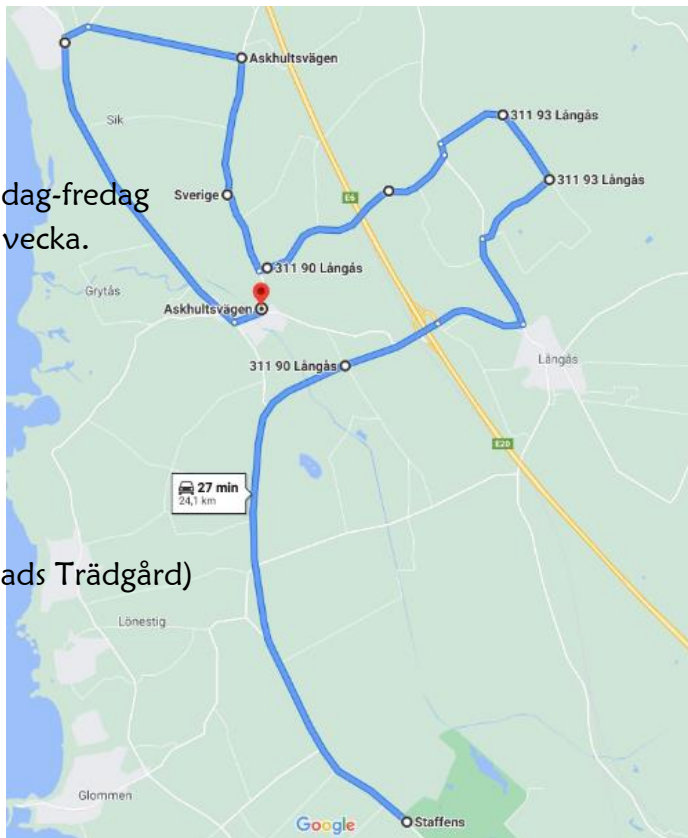

Morups friskola 2021-2022, Skolskjuts

Morgontur 1:

Tur 1:

07,13 Bhpl. Staffens, jämna veckor tisdag-fredag
+ måndag ojämn vecka.

07,17 Toresgård, infart Munkagård

07,22 Sotared väg från Grönslett

07,24 Sotared Månsagård i kurvan

07,28 Bänaredsberg

07,29 Avtagsväg Gåsakulla

07,30 Askhult Nailsa Gård 104

07,32 Askhultsvägen 131 (efter Runevads Trädgård)

07,38 Bhpl. Tvåakersvägen, Björkäng

07,40 Bhpl. Sik

Morups Friskola