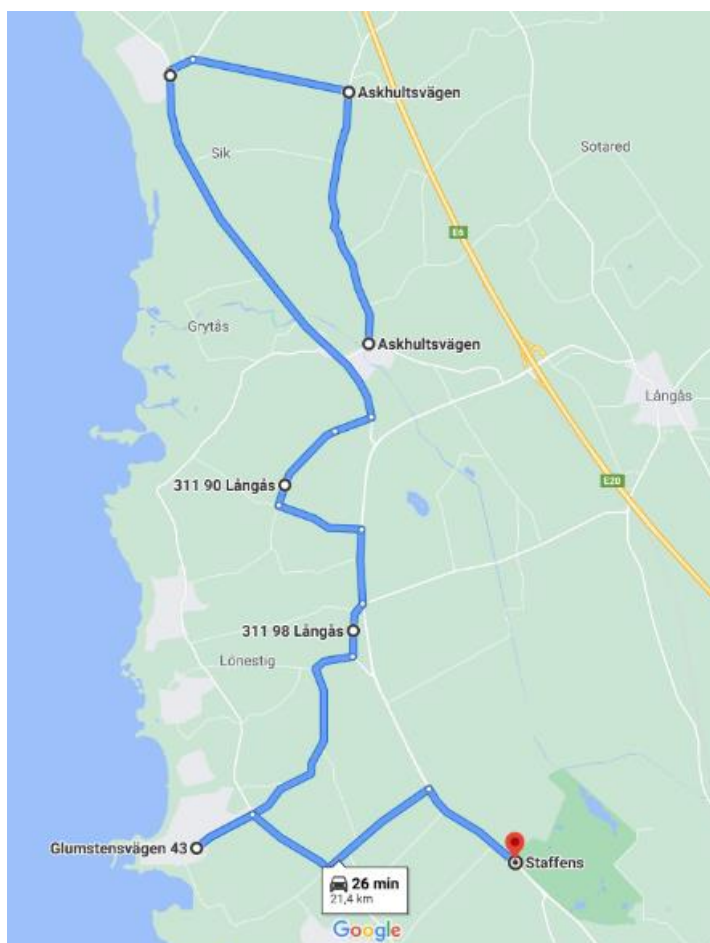

07,30 Askhult Nailsa Gård 104

07,32 Askhultsvägen 131 (efter Runevads Trädgård)

07,38 Bhpl. Tvåakersvägen, Björkäng

07,40 Bhpl. Sik

Morups Friskola

#### Tur 2:

08,02 BHPL. Galtåsvägen

08,04 Bhpl. Glommen

08,08 Bölse

08,12 Brandsbol

08,14 4-vägs kryss Hönryd  
Morups friskola

**Eftermiddagsturer:**

**Tur 1:**

14,10

Morups Friskola  
Avtagsväg Gåsakulla  
Bänaredsberg  
Sotared Månsagård  
Sotared, väg Grönslett

**Toresgård, infart Munkagård.  
OBS! SKALL FÖLJAS ÖVER  
VÄGEN OM INTE DET GÅR  
ATT SLÄPPA PÅ RÄTT SIDA**

**Tur 2:**

Morup friskola  
Askhult  
Björkäng  
Sik  
4-vägskruss Hönryd  
Backhult  
Bölse medborgarhus,  
Busshållplats Galtåsvägen  
Glommens affär  
Bhpl. Staffens

*Strandbergs Buss*  
  
*Falkenberg*