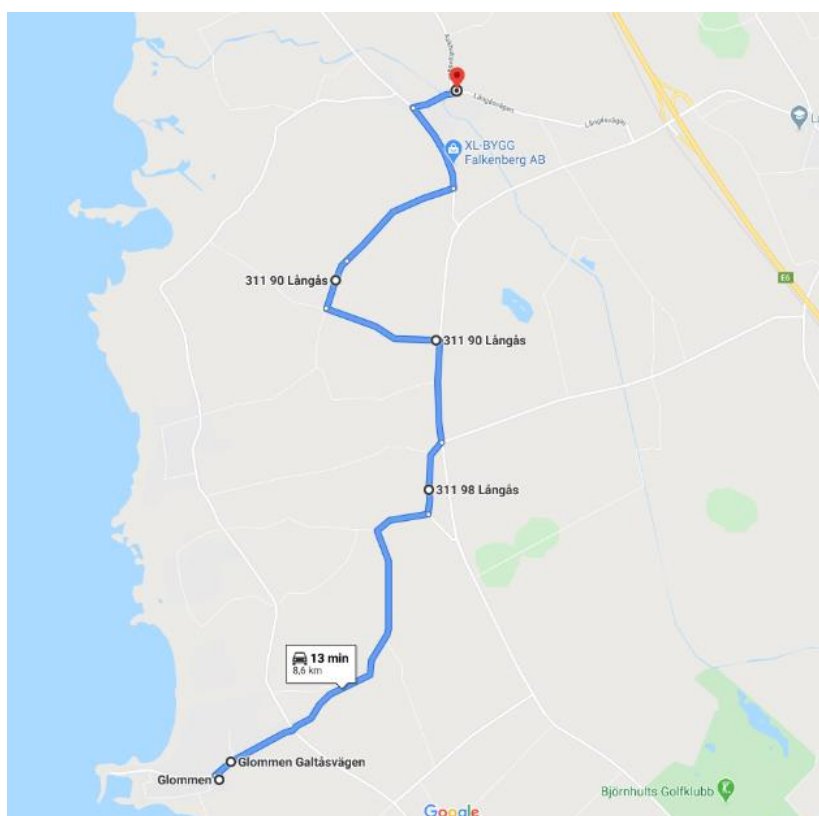

07,30 Askhult Nailsa Gård 104

07,32 Askhultsvägen 131 (efter Runevads Trädgård)

07,38 Bhpl. Tvåakersvägen, Björkäng

07,40 Bhpl. Sik

Morups Friskola

#### Tur 2:

08,02 BHPL. Galtåsvägen

08,04 Bhpl. Glommen

08,08 Bölse

08,12 Brandsbol

08,14 4-vägs kryss Hönryd  
Morups friskola

**Eftermiddagsturer:**

**Tur 1:**

14,10

Morups Friskola  
Avtagsväg Gåsakulla  
Bänaredsberg  
Sotared Månsagård  
Sotared, väg Grönslett

**Toresgård, infart Munkagård.  
OBS! SKALL FÖLJAS ÖVER  
VÄGEN OM INTE DET GÅR  
ATT SLÄPPA PÅ RÄTT SIDA**