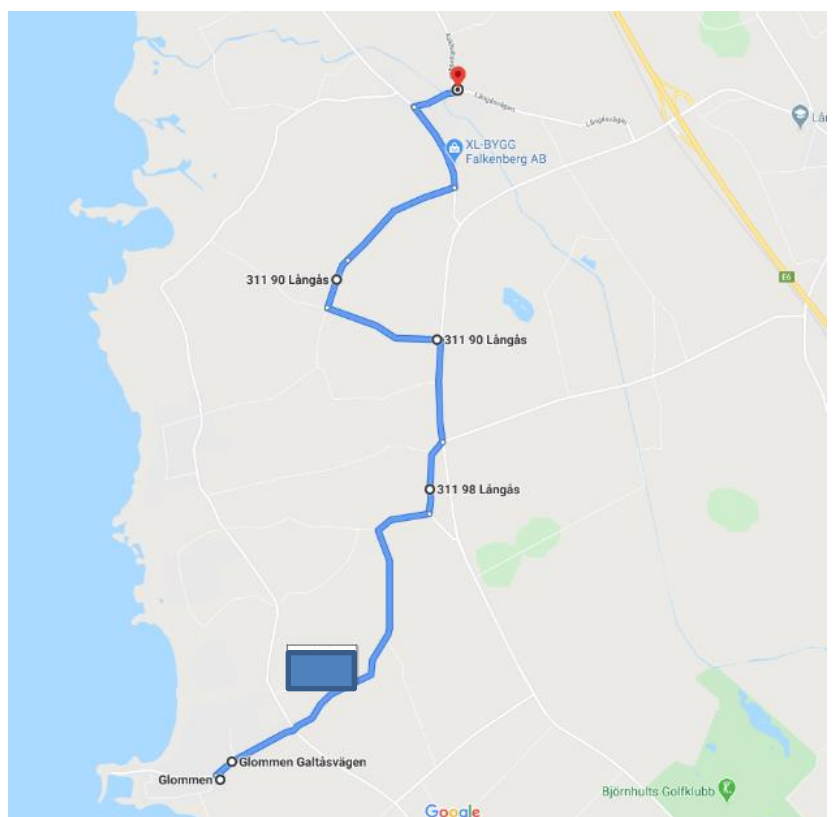

Morups friskola 2023-2024, Skolskjuts

Morgontur 1:

Tur 1:

- 07,17 Toresgård, infart Munkagård
- 07,23 Bänared, hus höger sida innan
infart Sotared
Vända Sotaredsvägen
- 07,30 Askhult Nailsa Gård 104
- 07,32 Askhultsvägen 131
(efter Runevads Trädgård vänster sida)
- 07,33 Nästa gård höger sida
- 07,35 Smurteboden
- 07,38 Bhpl. Tvååkersvägen, Björkäng
- 07,40 infart N. Lyngen
- 07,42 Kvarnagård

Morups Friskola

Morgontur 2:

Tur 2:

- 08,04 Bhpl. Glommen
- 08,08 Bölse
- 08,12 Brandsbol
- 08,14 4-vägs kryss Hönryd

Morups friskola

Eftermiddagstur:

14,00 **Morups IP, ons-fre**

14,10

Morups Friskola
Hus efter avtag N.Långås
Toresgård, infart Munkagård.

**OBS! SKALL FÖLJAS ÖVER
VÄGEN OM INTE DET GÅR
ATT SLÄPPA PÅ RÄTT SIDA**

Askhult, 2 platser
Smurteboden
Bhpl, Tvååkersvägen, Björkäng,
infart N. Lyngen
Kvarnagård
4-vägskruss Hönryd
Backhult
Bölse medborgarhus,
Glommens affär