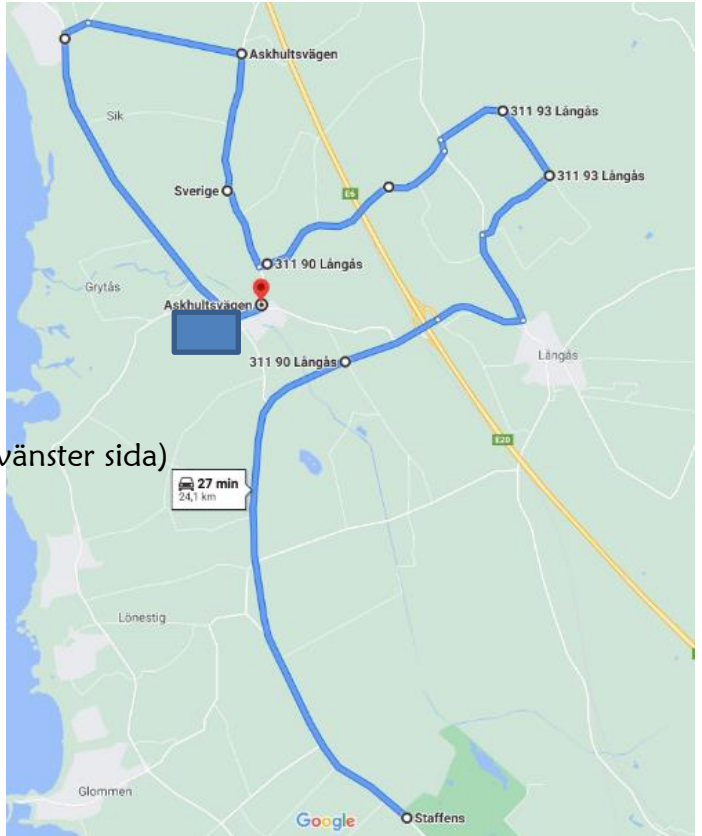

Morups friskola 2023-2024, Skolskjuts

Morgontur 1:

Tur 1:

- 07,17 Toresgård, infart Munkagård
- 07,23 Bänared, hus höger sida innan
infart Sotared
Vända Sotaredsvägen
- 07,30 Askhult Nailsa Gård 104
- 07,32 Askhultsvägen 131
(efter Runevads Trädgård vänster sida)
- 07,33 Nästa gård höger sida
- 07,35 Smurteboden
- 07,38 Bhpl. Tvååkersvägen, Björkäng
- 07,40 infart N. Lyngen
- 07,42 Kvarnagård

Morups Friskola

Morgontur 2:

Tur 2:

- 08,04 Bhpl. Glommen
- 08,08 Bölse
- 08,12 Brandsbol
- 08,14 4-vägs kryss Hönryd

Morups friskola

Eftermiddagstur:

14,00 **Morups IP, ons-fre**

14,10

Morups Friskola
Hus efter avtag N.Långås
Toresgård, infart Munkagård.

**OBS! SKALL FÖLJAS ÖVER
VÄGEN OM INTE DET GÅR
ATT SLÄPPA PÅ RÄTT SIDA**

Askhult, 2 platser
Smurteboden
Bhpl, Tvååkersvägen, Björkäng,
infart N. Lyngen
Kvarnagård
4-vägskruss Hönryd
Backhult
Bölse medborgarhus,
Glommens affär